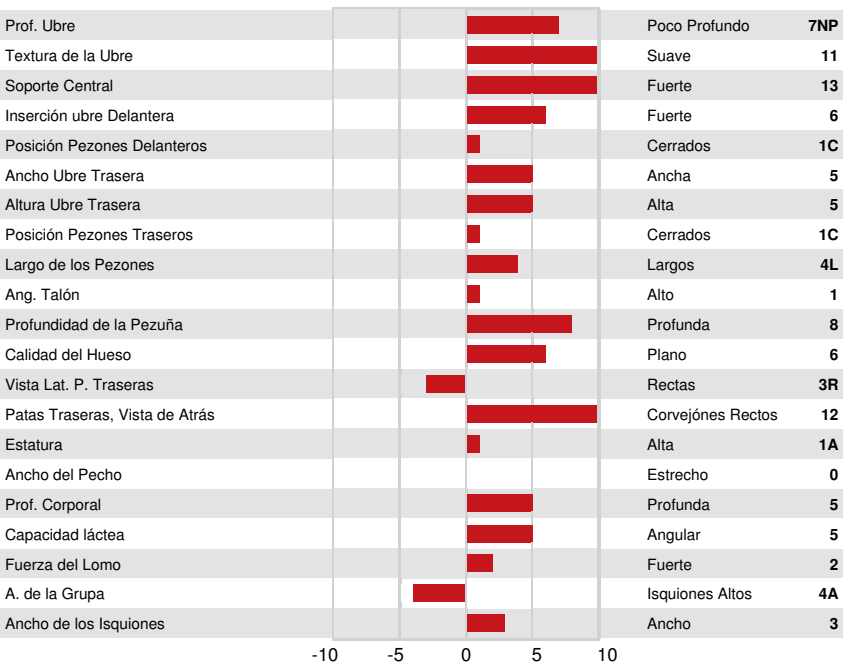

LAROC MOHAWK
 LAROC TARZAN FACEBOOK VG-87-3YR-CAN
 MISYL TARZAN
 LAROC YANKEE FACETTE GP-82-2YR-CAN
 GUIMOND YANKEE
 LAROC PATRON FACKIE GP-81-2YR-CAN 1*

GPA LPI +3110 PRO\$ 1001

TF AMF AH1F AH2F AHCF

Reg. #: AYCANM120700116 aAa: DMS:
 Nacimiento: 06/23/2021 Caseina Kappa: AA Caseina Beta: A1A2

PRODUCCIÓN		G Hatos	G Hijas	55% Conf.	GPA 24* APR				
Leche kg	613	Grasa kg	23	Grasa %	-0.03	Proteína kg	24	Proteína %	+0.05

SALUD Y FERTILIDAD Inmunidad 105

Vida en el Hato	108	Inmunidad de los terneros	106
SCS	100	Habilidad al Parto	100
Fertilidad de la Hija	101	Habilidad de las Hijas al Parto	100
Puntaje de Condición Corporal	97	Rapidez en el Ordeño	104
Resistencia a Mastitis	100	Temperamento Lechero	103
Persistencia de la lactación	99	Resistencia a Enfermedades Metabólicas	101

CONFORMACIÓN G Hatos G Hijas 43% Conf. GPA 24* APR

Conformación	12	Fortaleza Lechera	7
Sistema Mamario	11	Grupa	5
Patatas y Pezuñas	10		

LAROC OBLIQUE FANIE
 FOURTH DAM

LAROC PETERSLUND FANCY
 FIFTH DAM